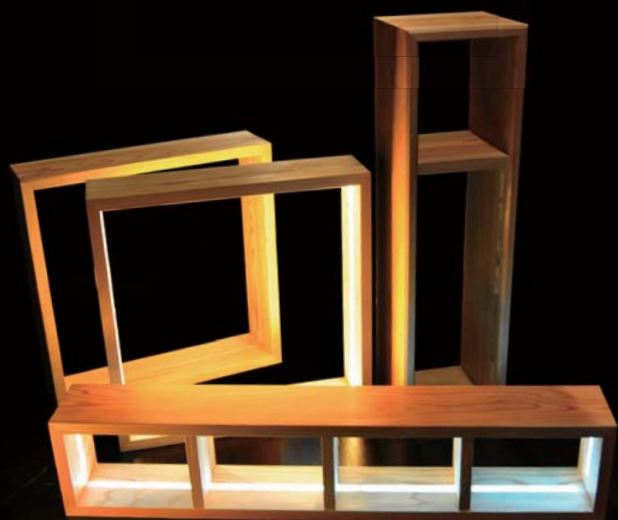

# KI-BAKO

輝 TRADITIONAL WOOD BOX LED LIGHT INTERIOR 箱

TOTTORI DENSHI 

時代はついに、主張する照明へ。

JAPANESE QUARITY LED LIGHT

JAPANESE  
Modern  
STYLE

# KI-BAKO 箱

TRADITIONAL WOOD BOX  
LED LIGHT INTERIOR

## 時代はついに、 主張する照明へ。

これまでの概念を覆す照明。

その答えは、自らが輝き主張する全く新しいかたちの照明でした。

木工職人による手仕事の木枠と、LEDの融合。

飾り棚やギフトBOXなど、使い方は無限大です。

### KI-BAKO -正-

使いやすい正方形タイプの輝箱。重ねたり積み上げたり、使用方法は自由自在。照明として、置き棚として、ディスプレイを選ばず空間をスタイリッシュに演出します。